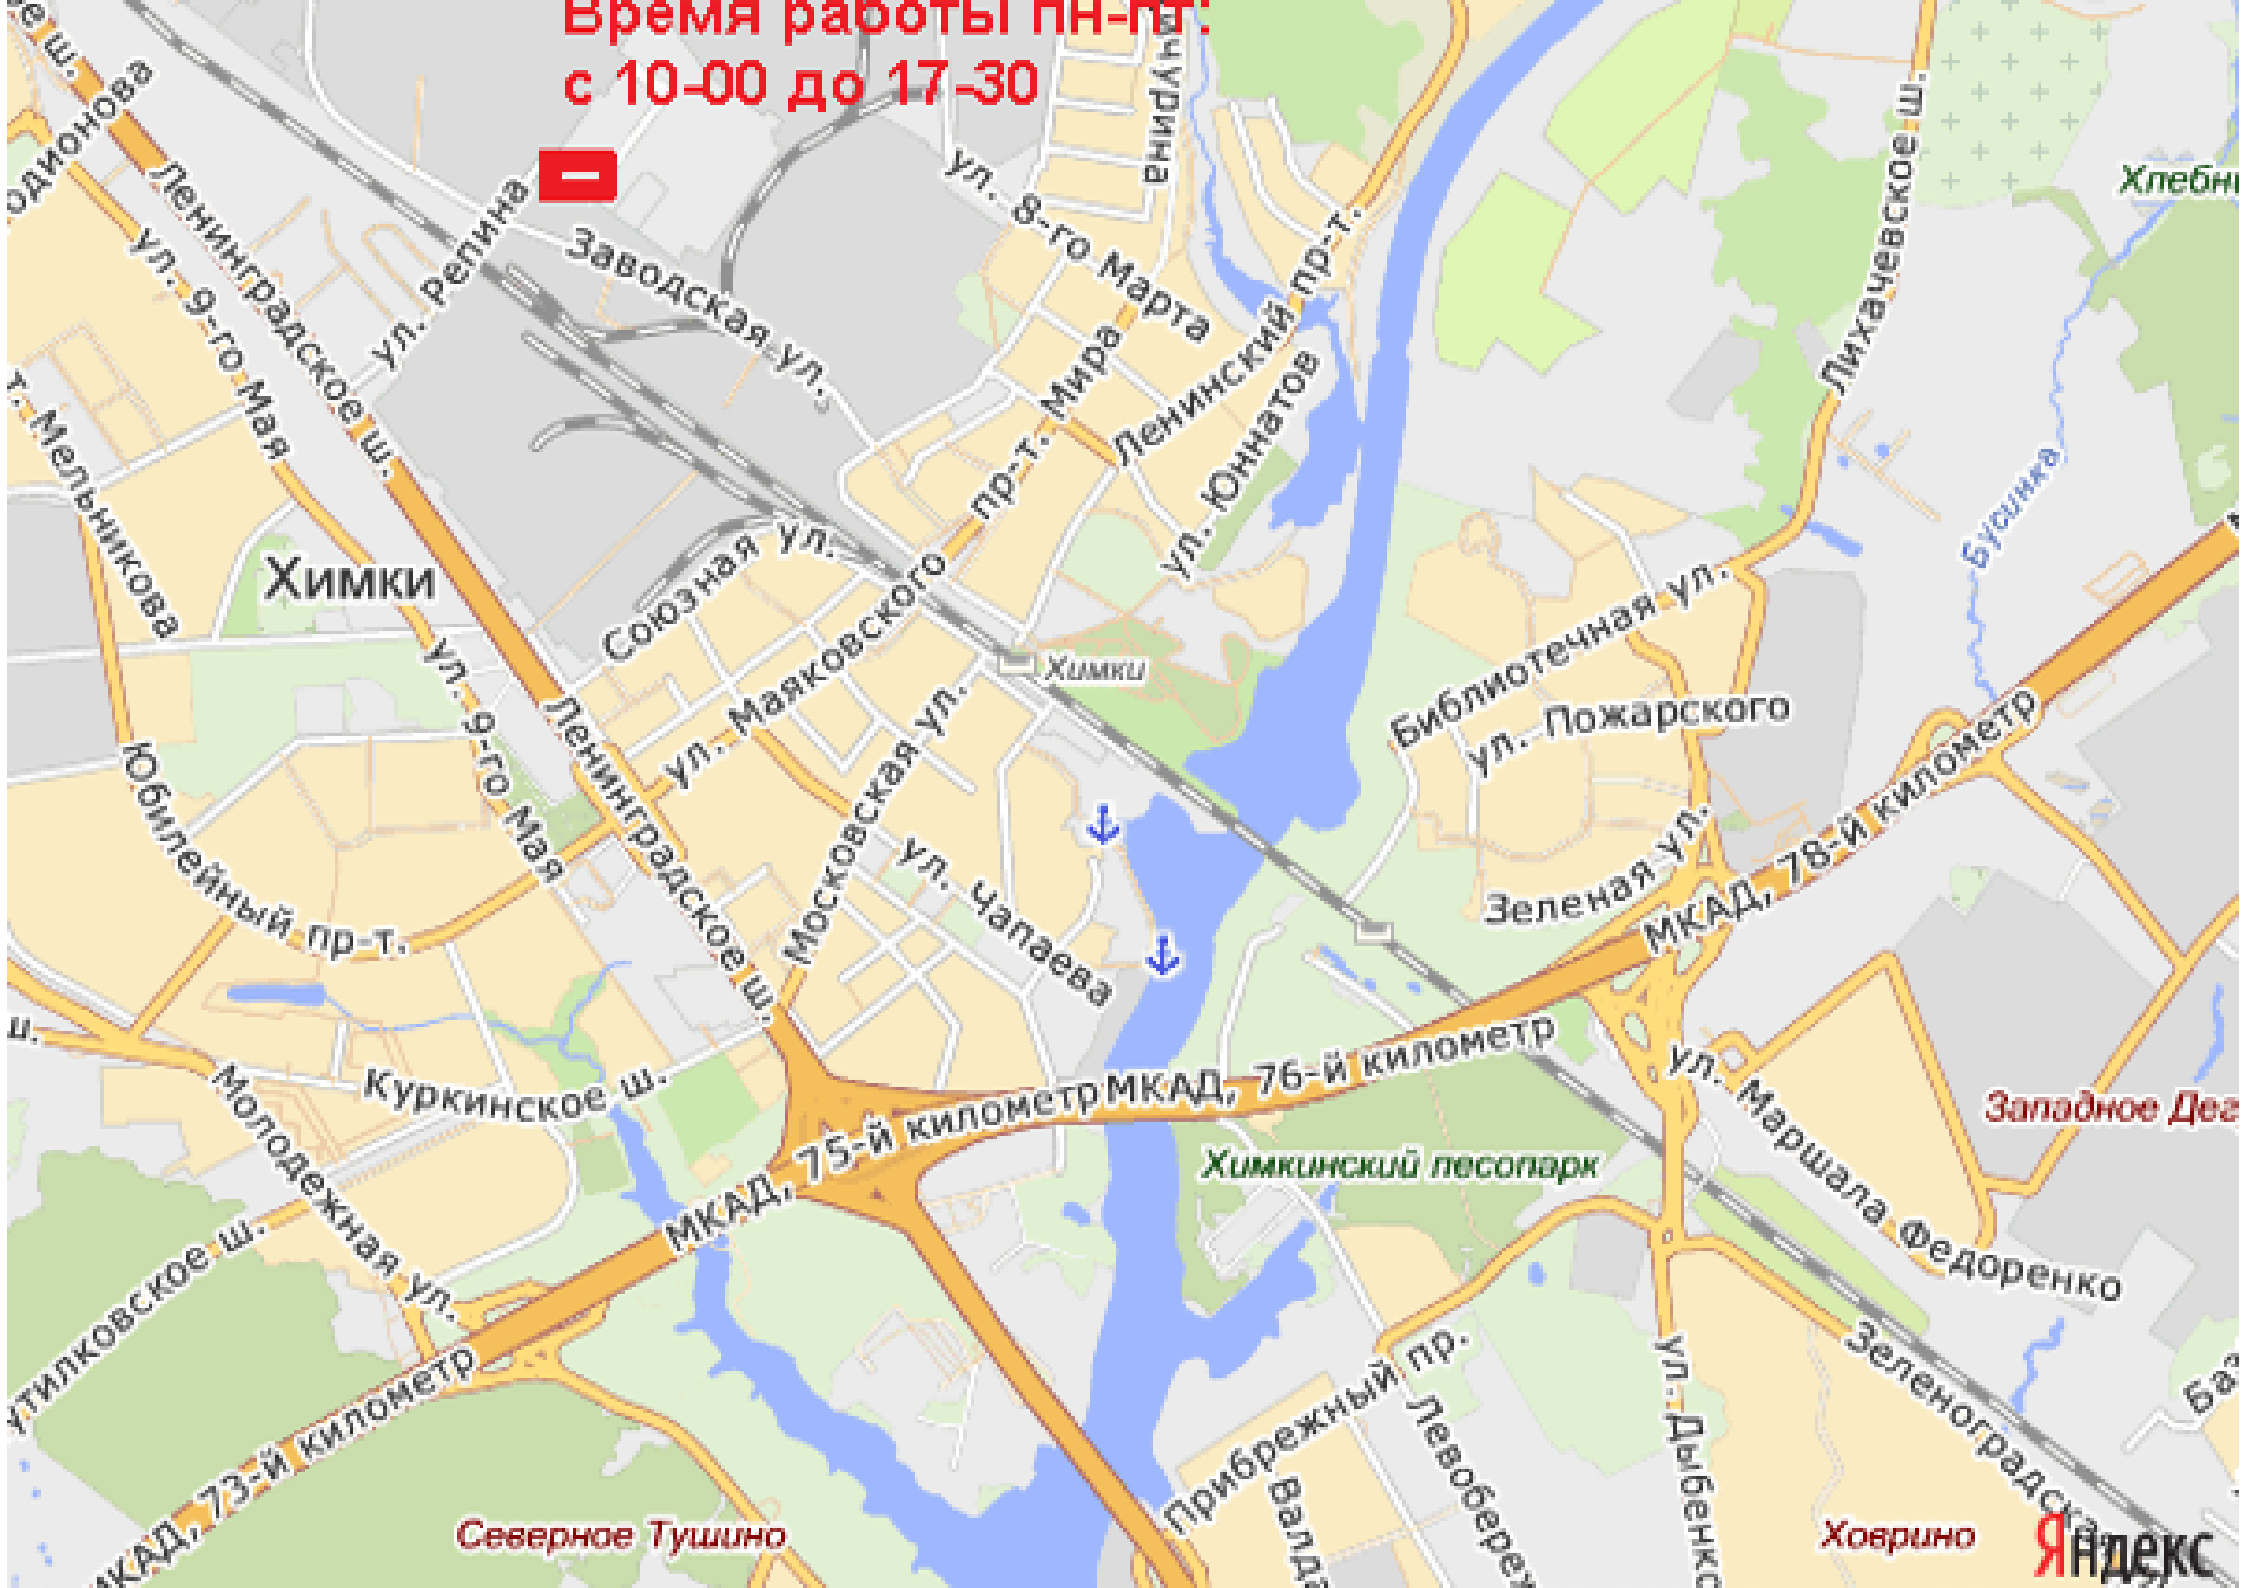

Время работы ПН-ПТ:
с 10-00 до 17-30

Северное Тушино

Ховрино

Яндекс